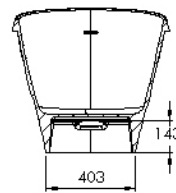

Art.-Nr. 710.04.1770 | Mineralguss Badewanne

Größe 1700 x 710 x 650 mm | freistehend | Nutzinhalt ca. 210 Liter | Gewicht ca.111 kg | mit integriertem Überlauf | inkl. Ablaufgarnitur mit Push open | weiß glänzend

Produktbild

Technische Zeichnung

Hinweis:

Alle Zeichnungen enthalten alle notwendigen Maße (mm), die den üblichen Toleranzen unterliegen. Exakte Maße können nur am fertigen Produkt abgenommen werden.

Art.-Nr. 710.04.1770 | Mineralguss Badewanne

Größe 1700 x 710 x 650 mm | freistehend | Nutzinhalt ca. 210 Liter | Gewicht ca.111 kg | mit integriertem Überlauf | inkl. Ablaufgarnitur mit Push open | weiß glänzend

Ersatzteile

Für diesen Artikel sind noch keine Ersatzteile eingetragen. Wenden Sie sich bitte an unseren Service.