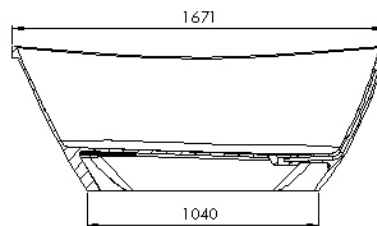

Art.-Nr. 710.04.1770 | Mineralguss Badewanne

Größe 1700 x 710 x 650 mm | freistehend | Nutzinhalt ca. 210 Liter | Gewicht ca.111 kg | mit integriertem Überlauf | inkl. Ablaufgarnitur mit Push open | weiß glänzend

Produktbild

Technische Zeichnung

Hinweis:

Alle Zeichnungen enthalten alle notwendigen Maße (mm), die den üblichen Toleranzen unterliegen. Exakte Maße können nur am fertigen Produkt abgenommen werden.

Art.-Nr. 710.04.1770 | Mineralguss Badewanne

Größe 1700 x 710 x 650 mm | freistehend | Nutzinhalt ca. 210 Liter | Gewicht ca.111 kg | mit integriertem Überlauf | inkl. Ablaufgarnitur mit Push open | weiß glänzend

Ersatzteile

Für diesen Artikel sind noch keine Ersatzteile eingetragen. Wenden Sie sich bitte an unseren Service.