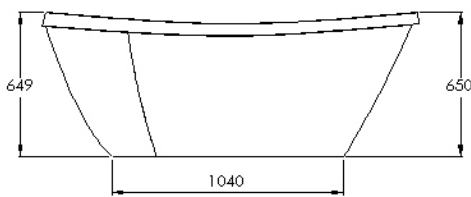

Art.-Nr. 710.04.1770 | Mineralguss Badewanne

Größe 1700 x 710 x 650 mm | freistehend | Nutzinhalt ca. 210 Liter | Gewicht ca.111 kg | mit integriertem Überlauf | inkl. Ablaufgarnitur mit Push open | weiß glänzend

Produktbild

Technische Zeichnung

Hinweis:

Alle Zeichnungen enthalten alle notwendigen Maße (mm), die den üblichen Toleranzen unterliegen. Exakte Maße können nur am fertigen Produkt abgenommen werden.

Art.-Nr. 710.04.1770 | Mineralguss Badewanne

Größe 1700 x 710 x 650 mm | freistehend | Nutzinhalt ca. 210 Liter | Gewicht ca.111 kg | mit integriertem Überlauf | inkl. Ablaufgarnitur mit Push open | weiß glänzend

Ersatzteile

Für diesen Artikel sind noch keine Ersatzteile eingetragen. Wenden Sie sich bitte an unseren Service.