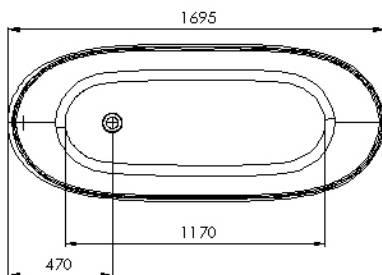

Art.-Nr. 710.04.1770 | Mineralguss Badewanne

Größe 1700 x 710 x 650 mm | freistehend | Nutzinhalt ca. 210 Liter | Gewicht ca.111 kg | mit integriertem Überlauf | inkl. Ablaufgarnitur mit Push open | weiß glänzend

Produktbild

Technische Zeichnung

Hinweis:

Alle Zeichnungen enthalten alle notwendigen Maße (mm), die den üblichen Toleranzen unterliegen. Exakte Maße können nur am fertigen Produkt abgenommen werden.

Art.-Nr. 710.04.1770 | Mineralguss Badewanne

Größe 1700 x 710 x 650 mm | freistehend | Nutzinhalt ca. 210 Liter | Gewicht ca.111 kg | mit integriertem Überlauf | inkl. Ablaufgarnitur mit Push open | weiß glänzend

Ersatzteile

Für diesen Artikel sind noch keine Ersatzteile eingetragen. Wenden Sie sich bitte an unseren Service.